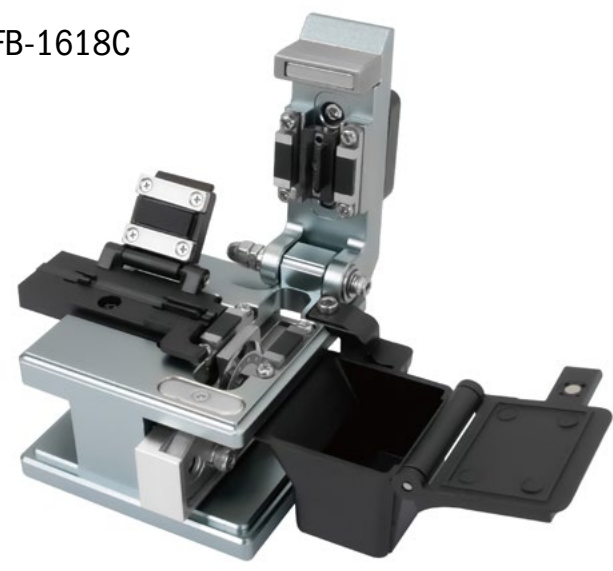

LED Visual Fault Locator

Item MT-7501E

FTTH Drop Cable Stripper (2 Hole)

Item CP-FB01N

Fiber Cleaver w/ Debris Collection Box

Item FB-1618C

Optical Time Domain Reflectometer

Item MT-7612A